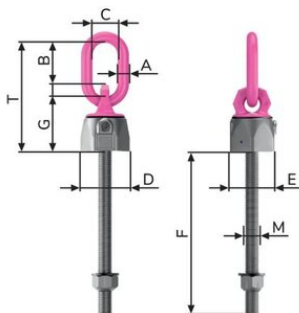

## Lifting Eye RUD VWBG-V - with variable length

---

### Product information

- Rotating 360°, pivoting 230°
- Optical markings for easy determination for withdraw from service
- Ball bearing

... [Read more](#)

---

**Temperature range:** -40°C up to 100°C

**Safety factor:** 4:1

## Lifting Eye RUD VWBG-V - with variable length

### Technical data

Part code	WLL ton	Thread mm	A mm	B mm	C mm	D mm	E mm	F mm	G mm	M mm	T mm
42158600330	0.3	M8	8	31	29	30	27	8-102	36	M8	76
42158600331	0.45	M10	8	31	29	33.5	30	10-122	38	M10	78
42158600332	0.6	M12	10	49	35	42	36	12-140	47	M12	107
42158600337	1	M14	13	46	38	48	41	14-160	56	M14	114
42158600333	1.3	M16	13	46	38	48	41	16-180	56	M16	114
42158600338	1.8	M18	13	54	35	62	55	18-83	67	M18	137
42158600334223	2	M20	13	54	35	62	55	20-223	67	M20	137
4215860033494	2	M22	13	54	35	62	55	22-94	67	M22	137
42158600335255	3.5	M24	18	66	40	81	70	24-255	88	M24	173
4215860033592	3.5	M27	18	66	40	81	70	27-92	88	M27	173
42158600336	5	M30	22	90	50	99	85	30-330	106	M30	221