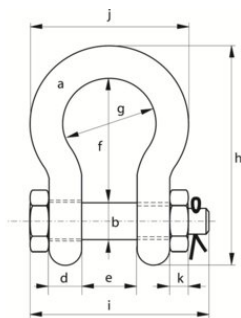

### Technical data

Part code	WLL ton	a mm	b mm	c mm	d mm	e mm	f mm	g mm	h mm	i mm	j mm	k mm	Weight kg
420100200520	2	13,5	16	34	13	22	51	32	89	82	58	13	0.42
420100330520	3.25	16	19	40	16	27	64	43	110	98	75	17	0.74
420100480520	4.75	19	22	46	19	31	76	51	129	114	89	19	1.18
420100650520	6.5	22	25	52	22	36	83	58	144	130	102	22	1.77
420100850520	8.5	25	28	59	25	43	95	68	164	150	118	25	2.58
420100950520	9.5	28	32	66	28	47	108	75	185	166	131	27	3.66
420101200520	12	32	35	72	32	51	115	83	201	178	147	30	4.91
420101350520	13.5	35	38	80	35	57	133	92	227	197	162	33	6.54
420101700520	17	38	42	88	38	60	146	99	249	202	175	19	8.19
420102500520	25	45	50	103	45	74	178	126	300	249	216	23	14.22
420103500520	35	50	57	116	50	83	197	138	334	269	238	26	19.85
420104250520	42.5	57	65	130	57	95	222	160	377	301	274	29	28.33
420105500520	55	65	70	145	65	105	260	180	433	330	310	32	39.59
420108500520	85	75	83	162	73	127	329	190	527	380	340	39	62